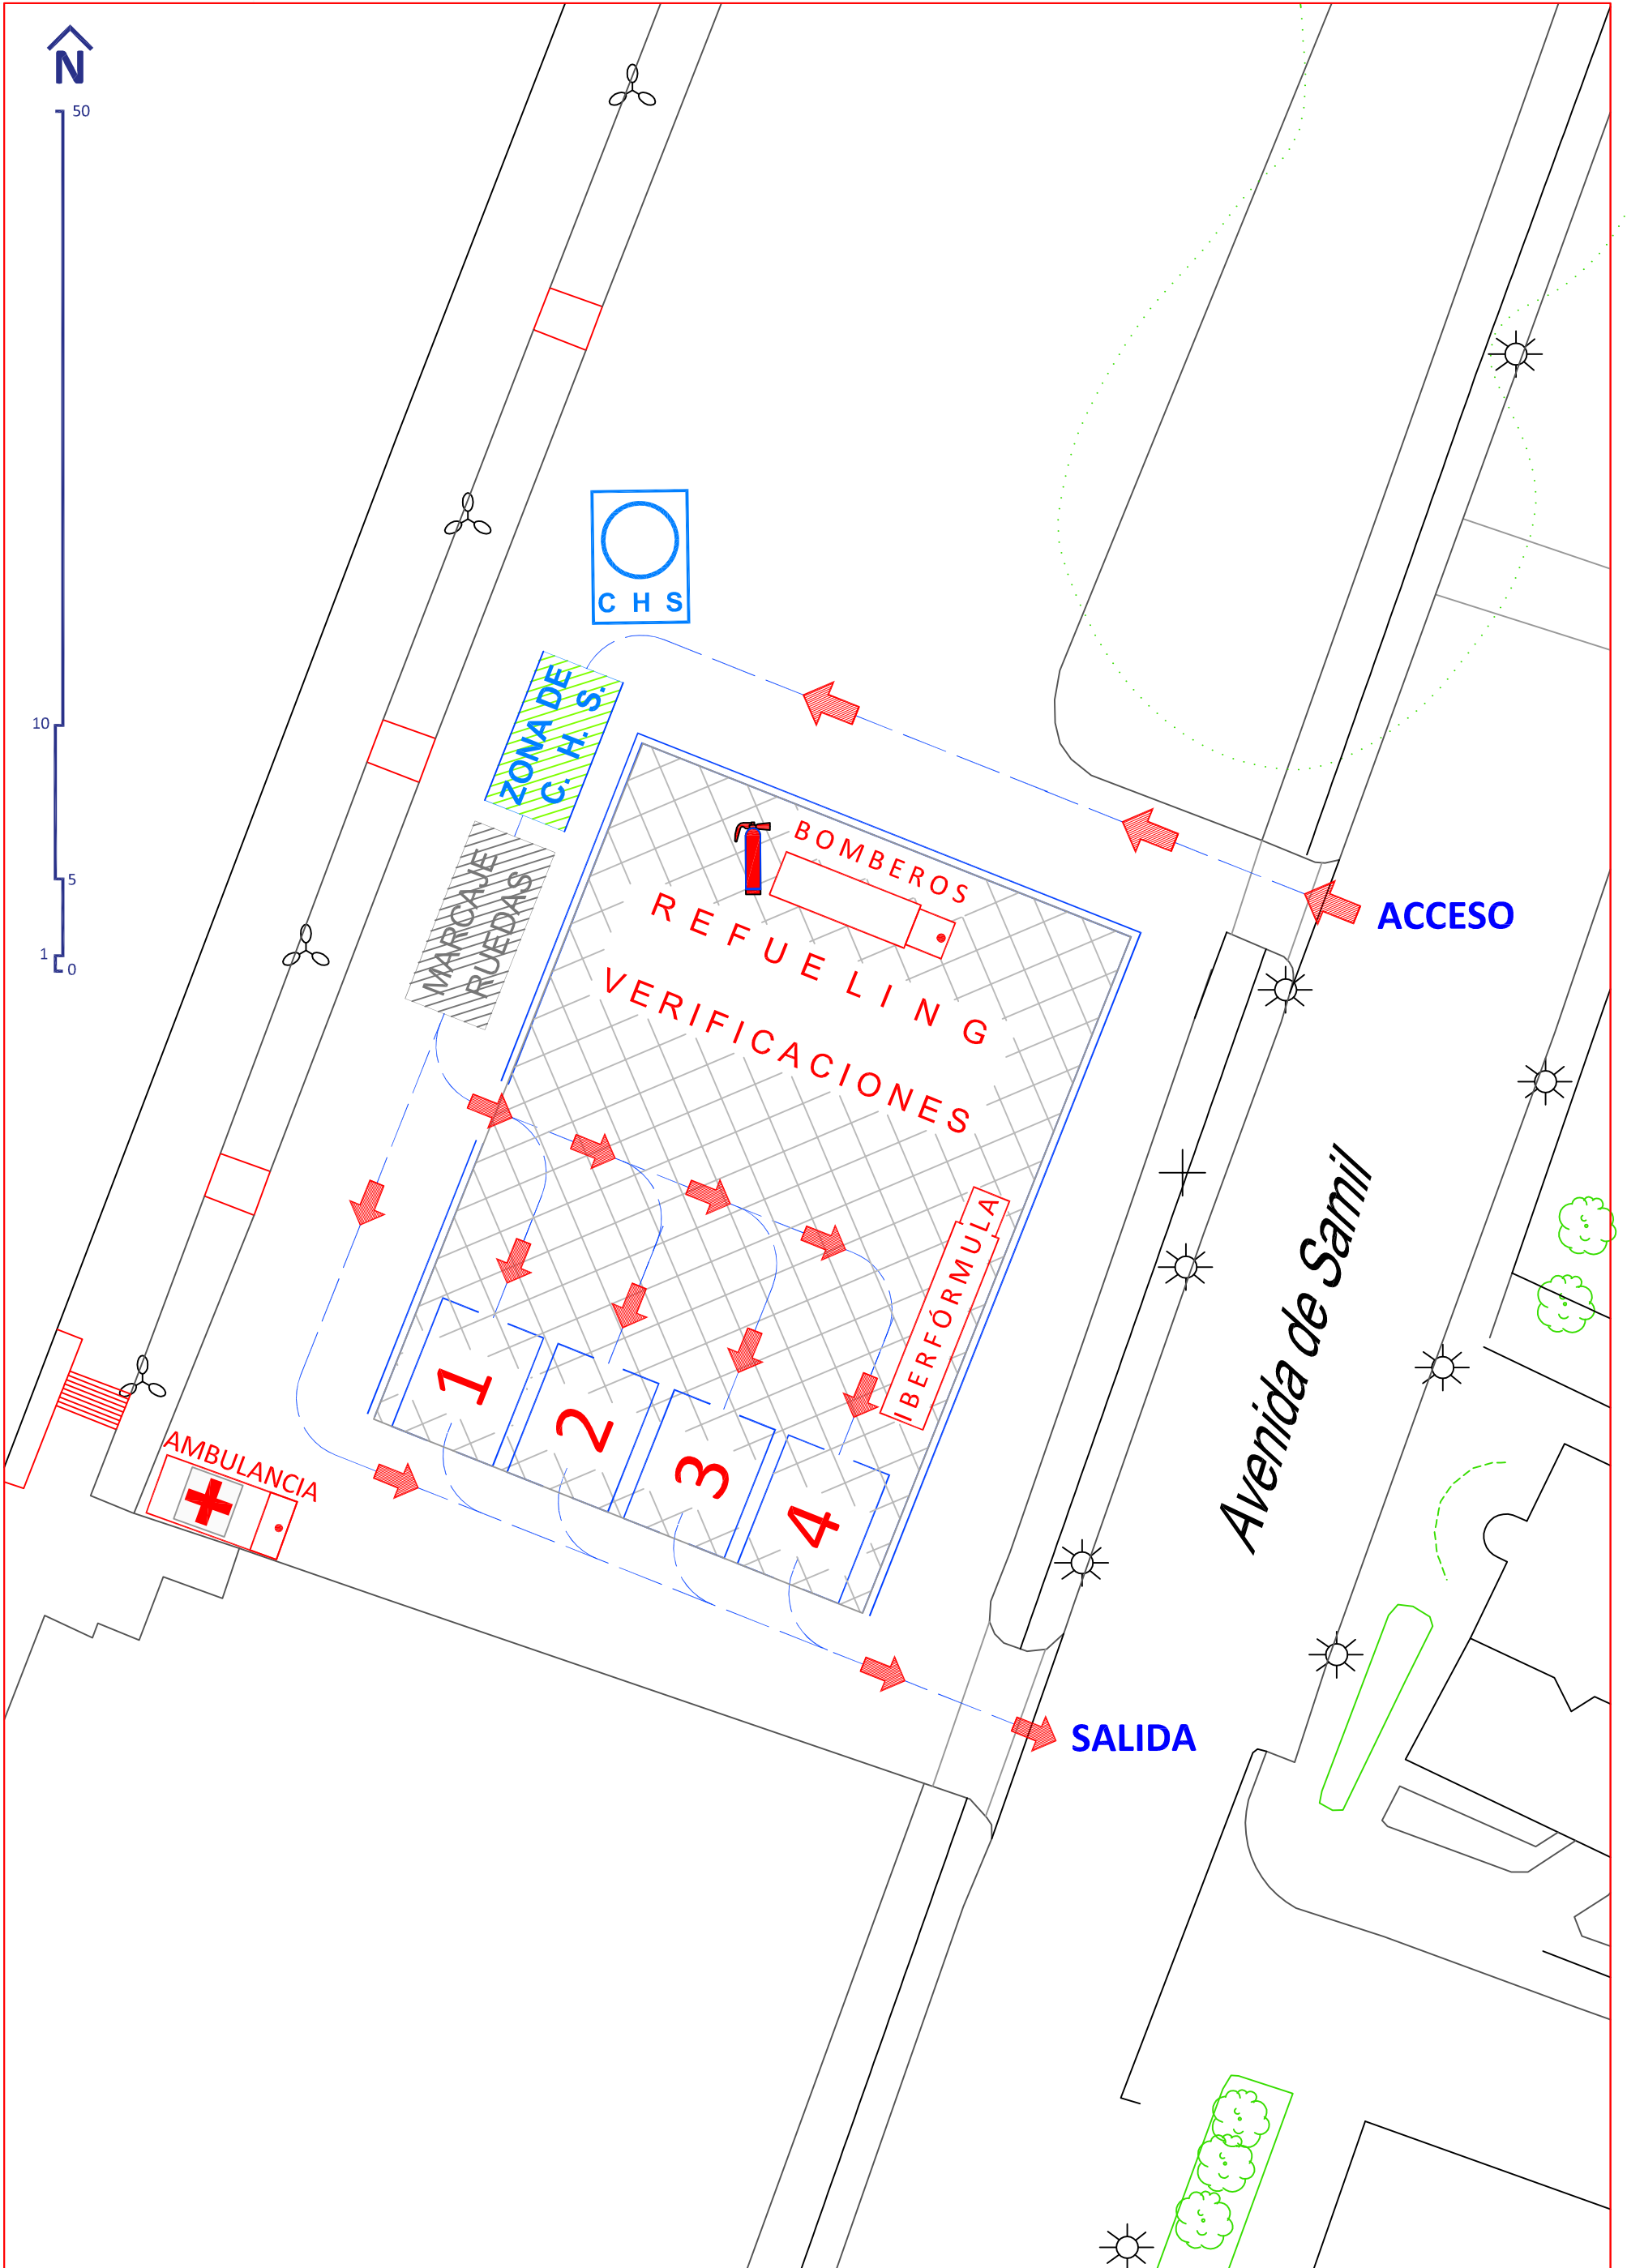

CH-MARCAJE-REFUELING-VERIFICACIONES