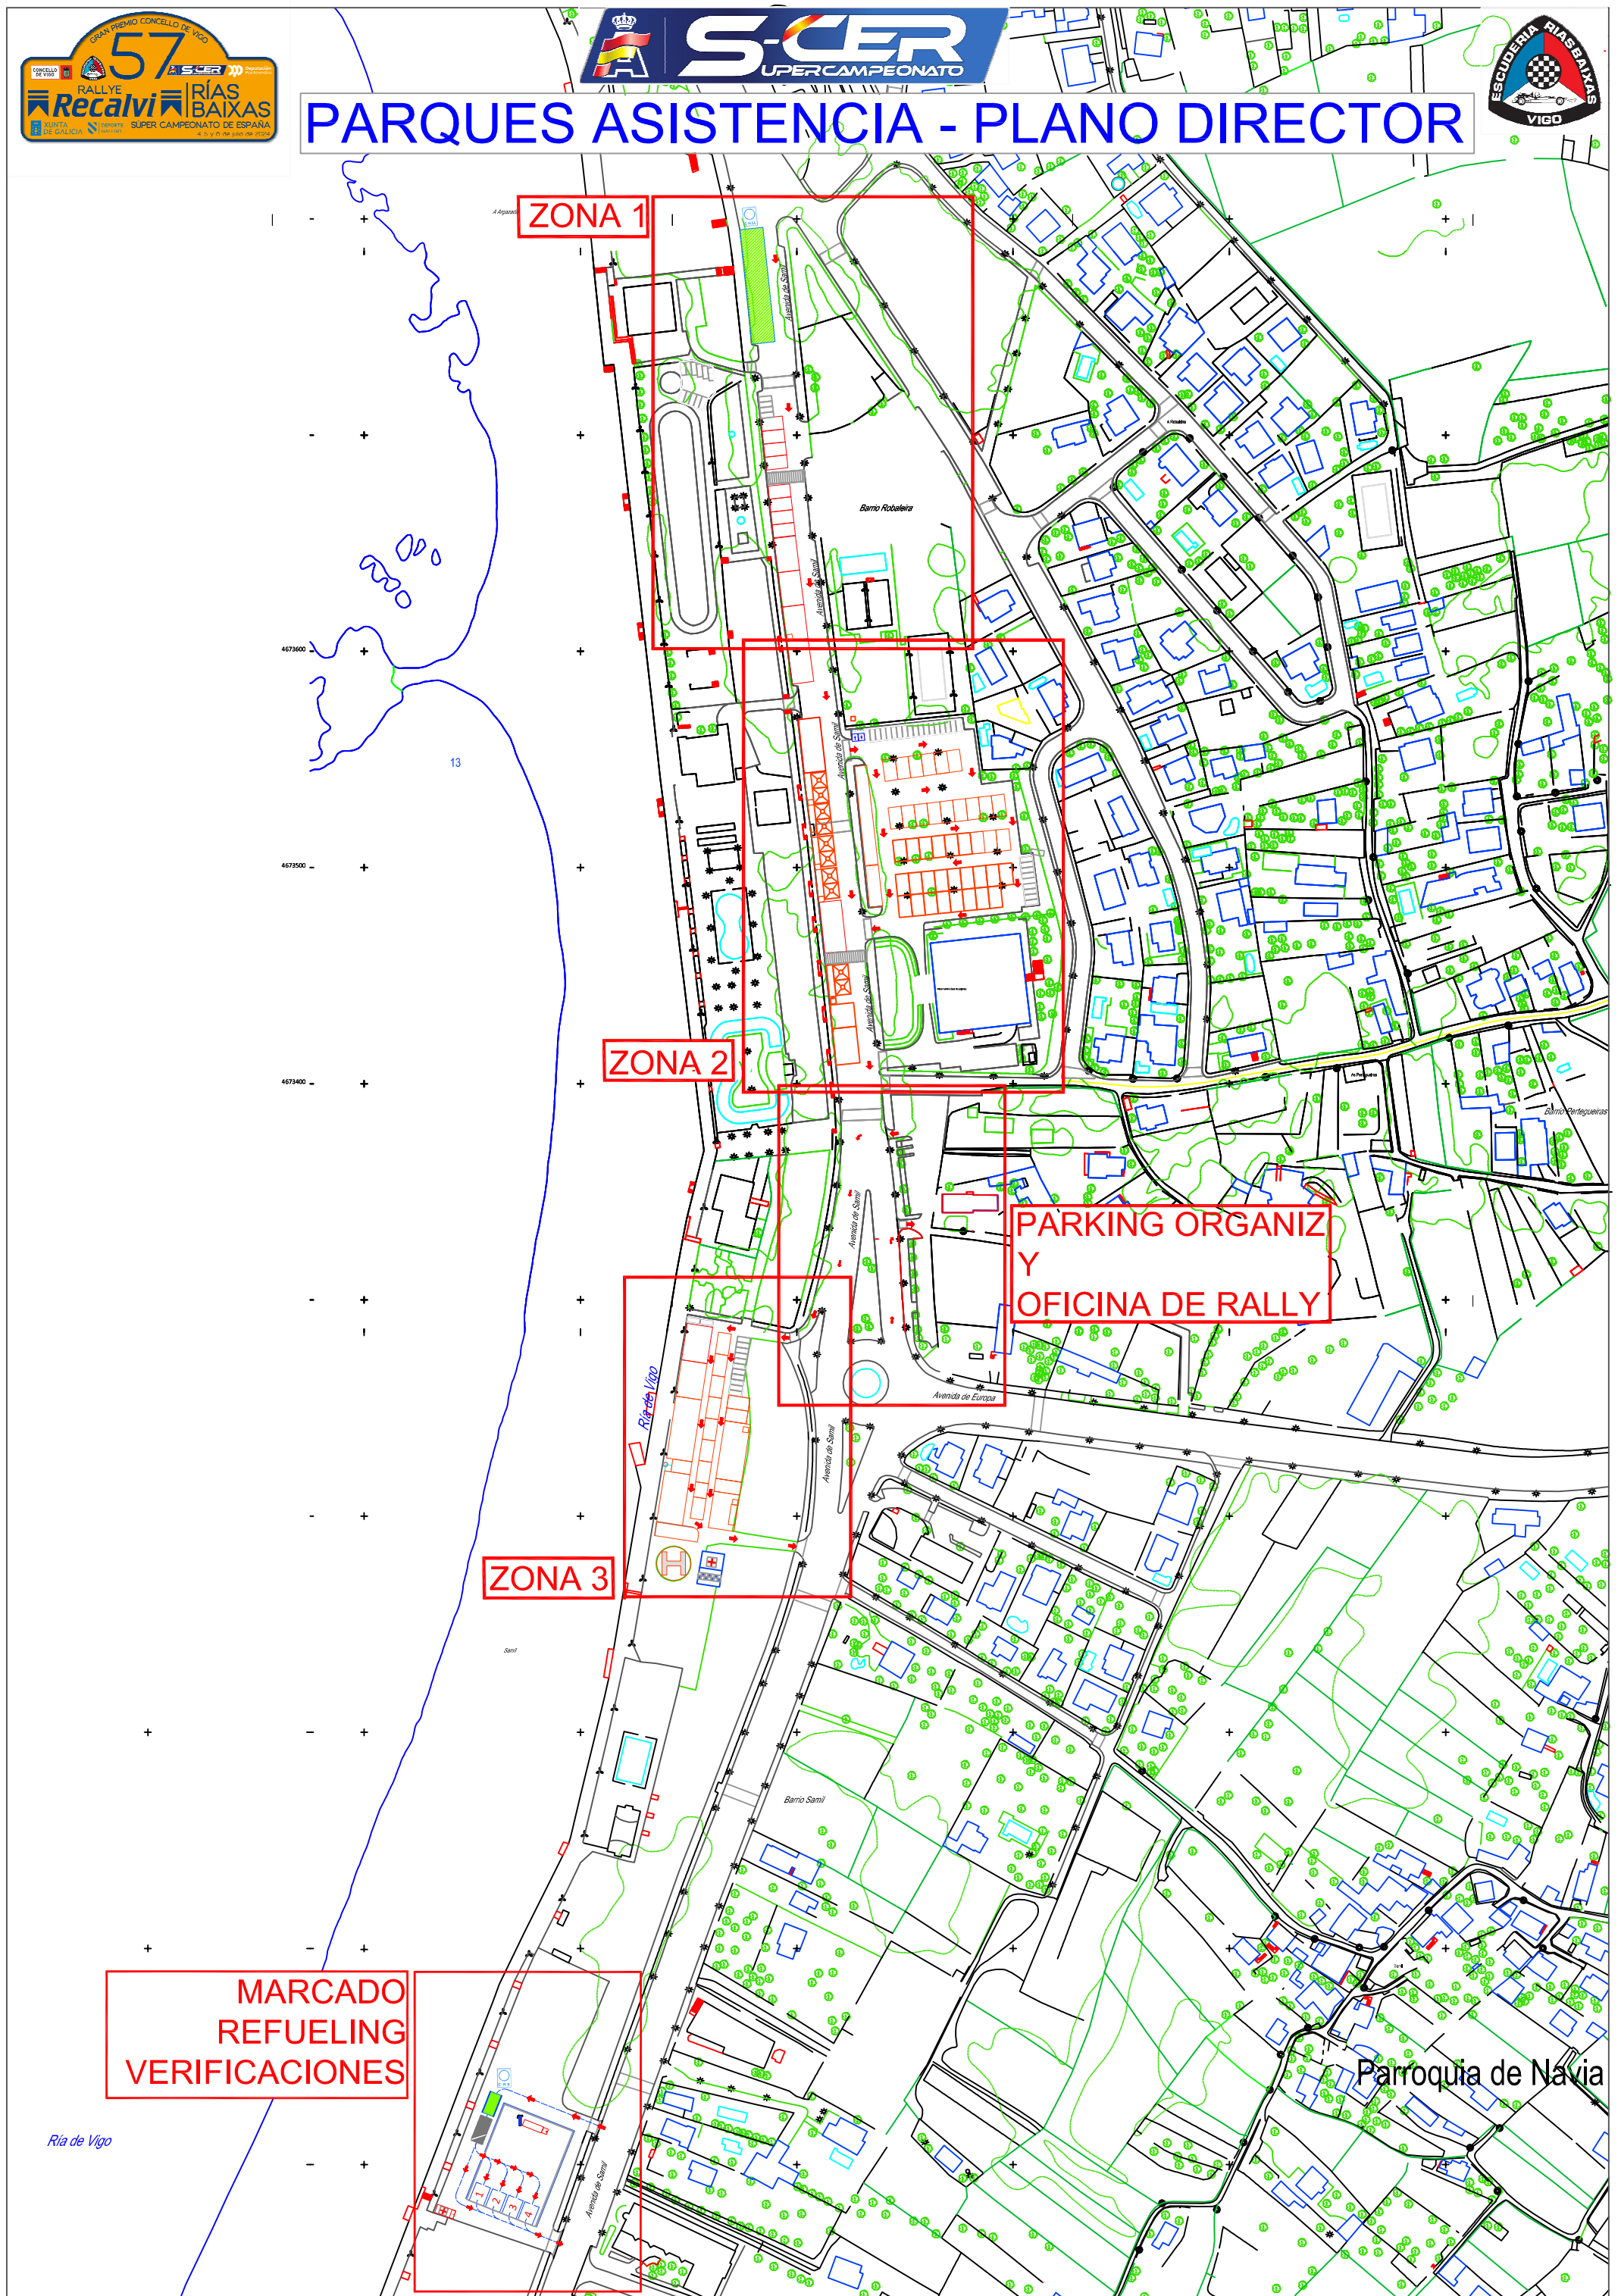

# PARQUES ASISTENCIA - PLANO DIRECTOR

ZONA 1

ZONA 2

ZONA 3

PARKING ORGANIZ  
Y  
OFICINA DE RALLY

MARCADO  
REFUELING  
VERIFICACIONES

Parroquia de Navia

Ría de Vigo

# PARQUE ASISTENCIA ZONA 1

**PARQUE ASISTENCIA ZONA 2**