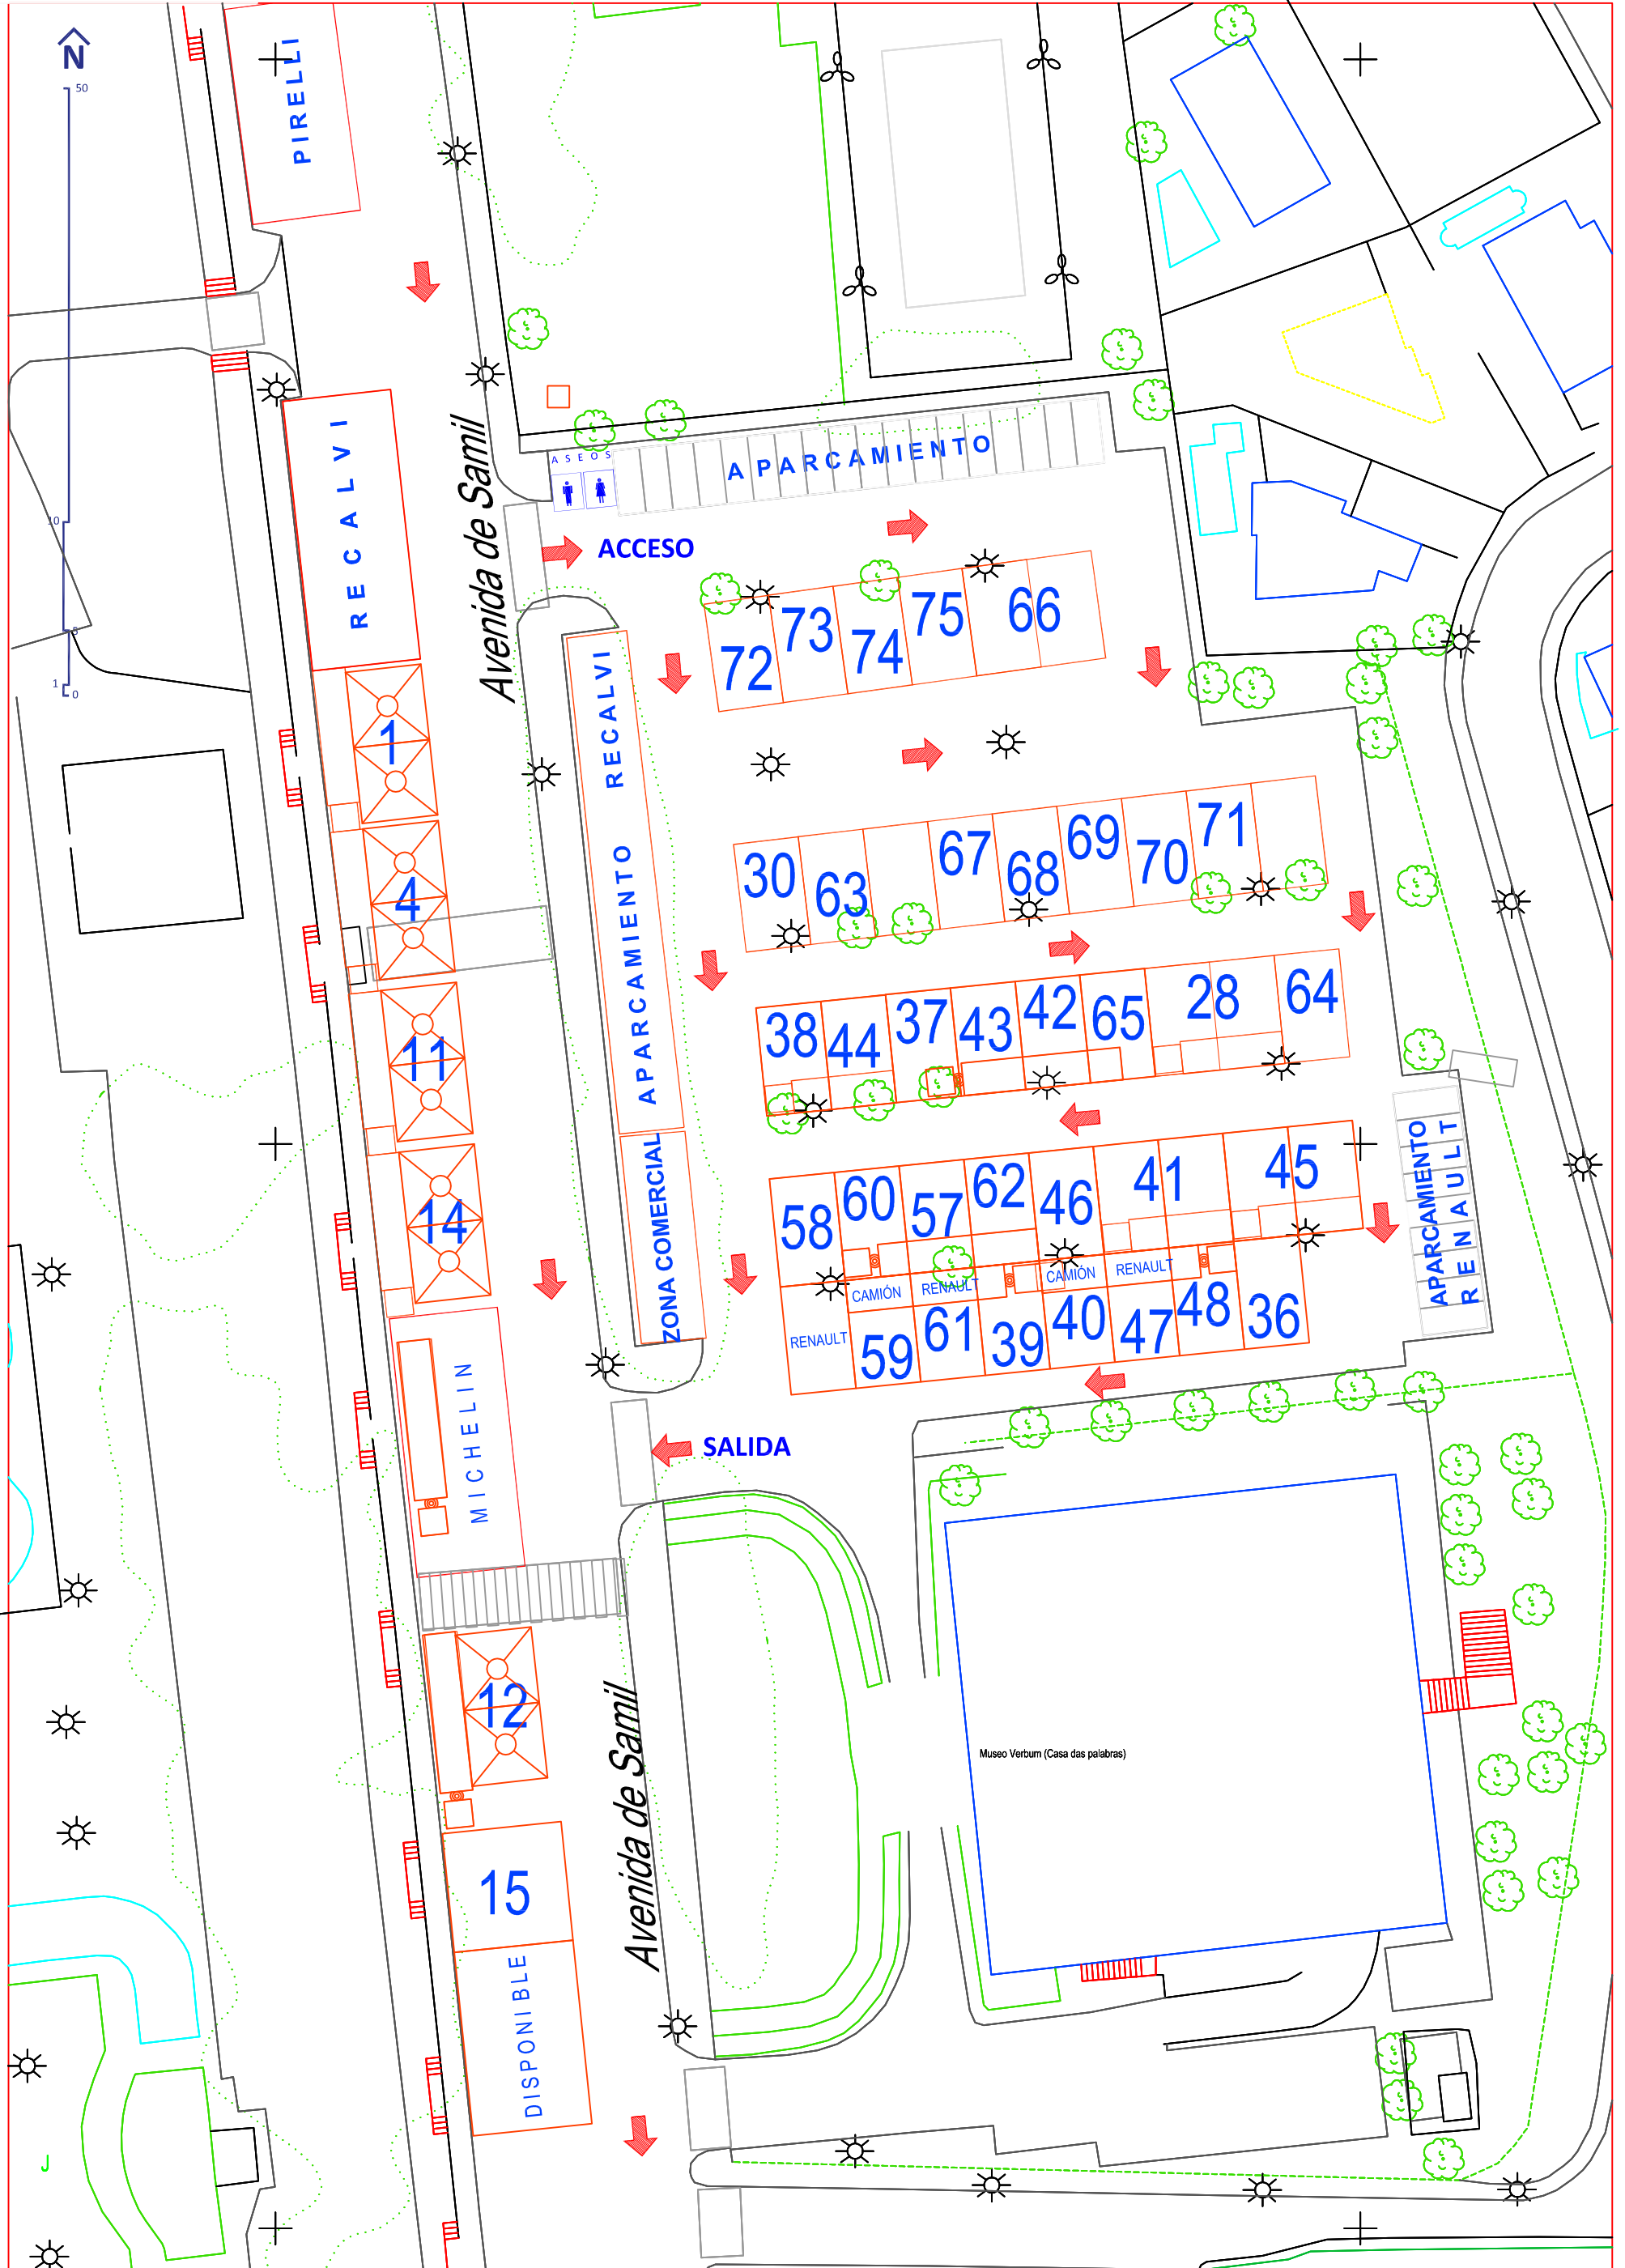

# PARQUES ASISTENCIA - PLANO DIRECTOR

ZONA 1

ZONA 2

ZONA 3

PARKING ORGANIZ  
Y  
OFICINA DE RALLY

MARCADO  
REFUELING  
VERIFICACIONES

Parroquia de Navia

Ría de Vigo

# PARQUE ASISTENCIA ZONA 1

**PARQUE ASISTENCIA ZONA 2**

# PARKING ORGANIZACIÓN Y OFICINA RALLY