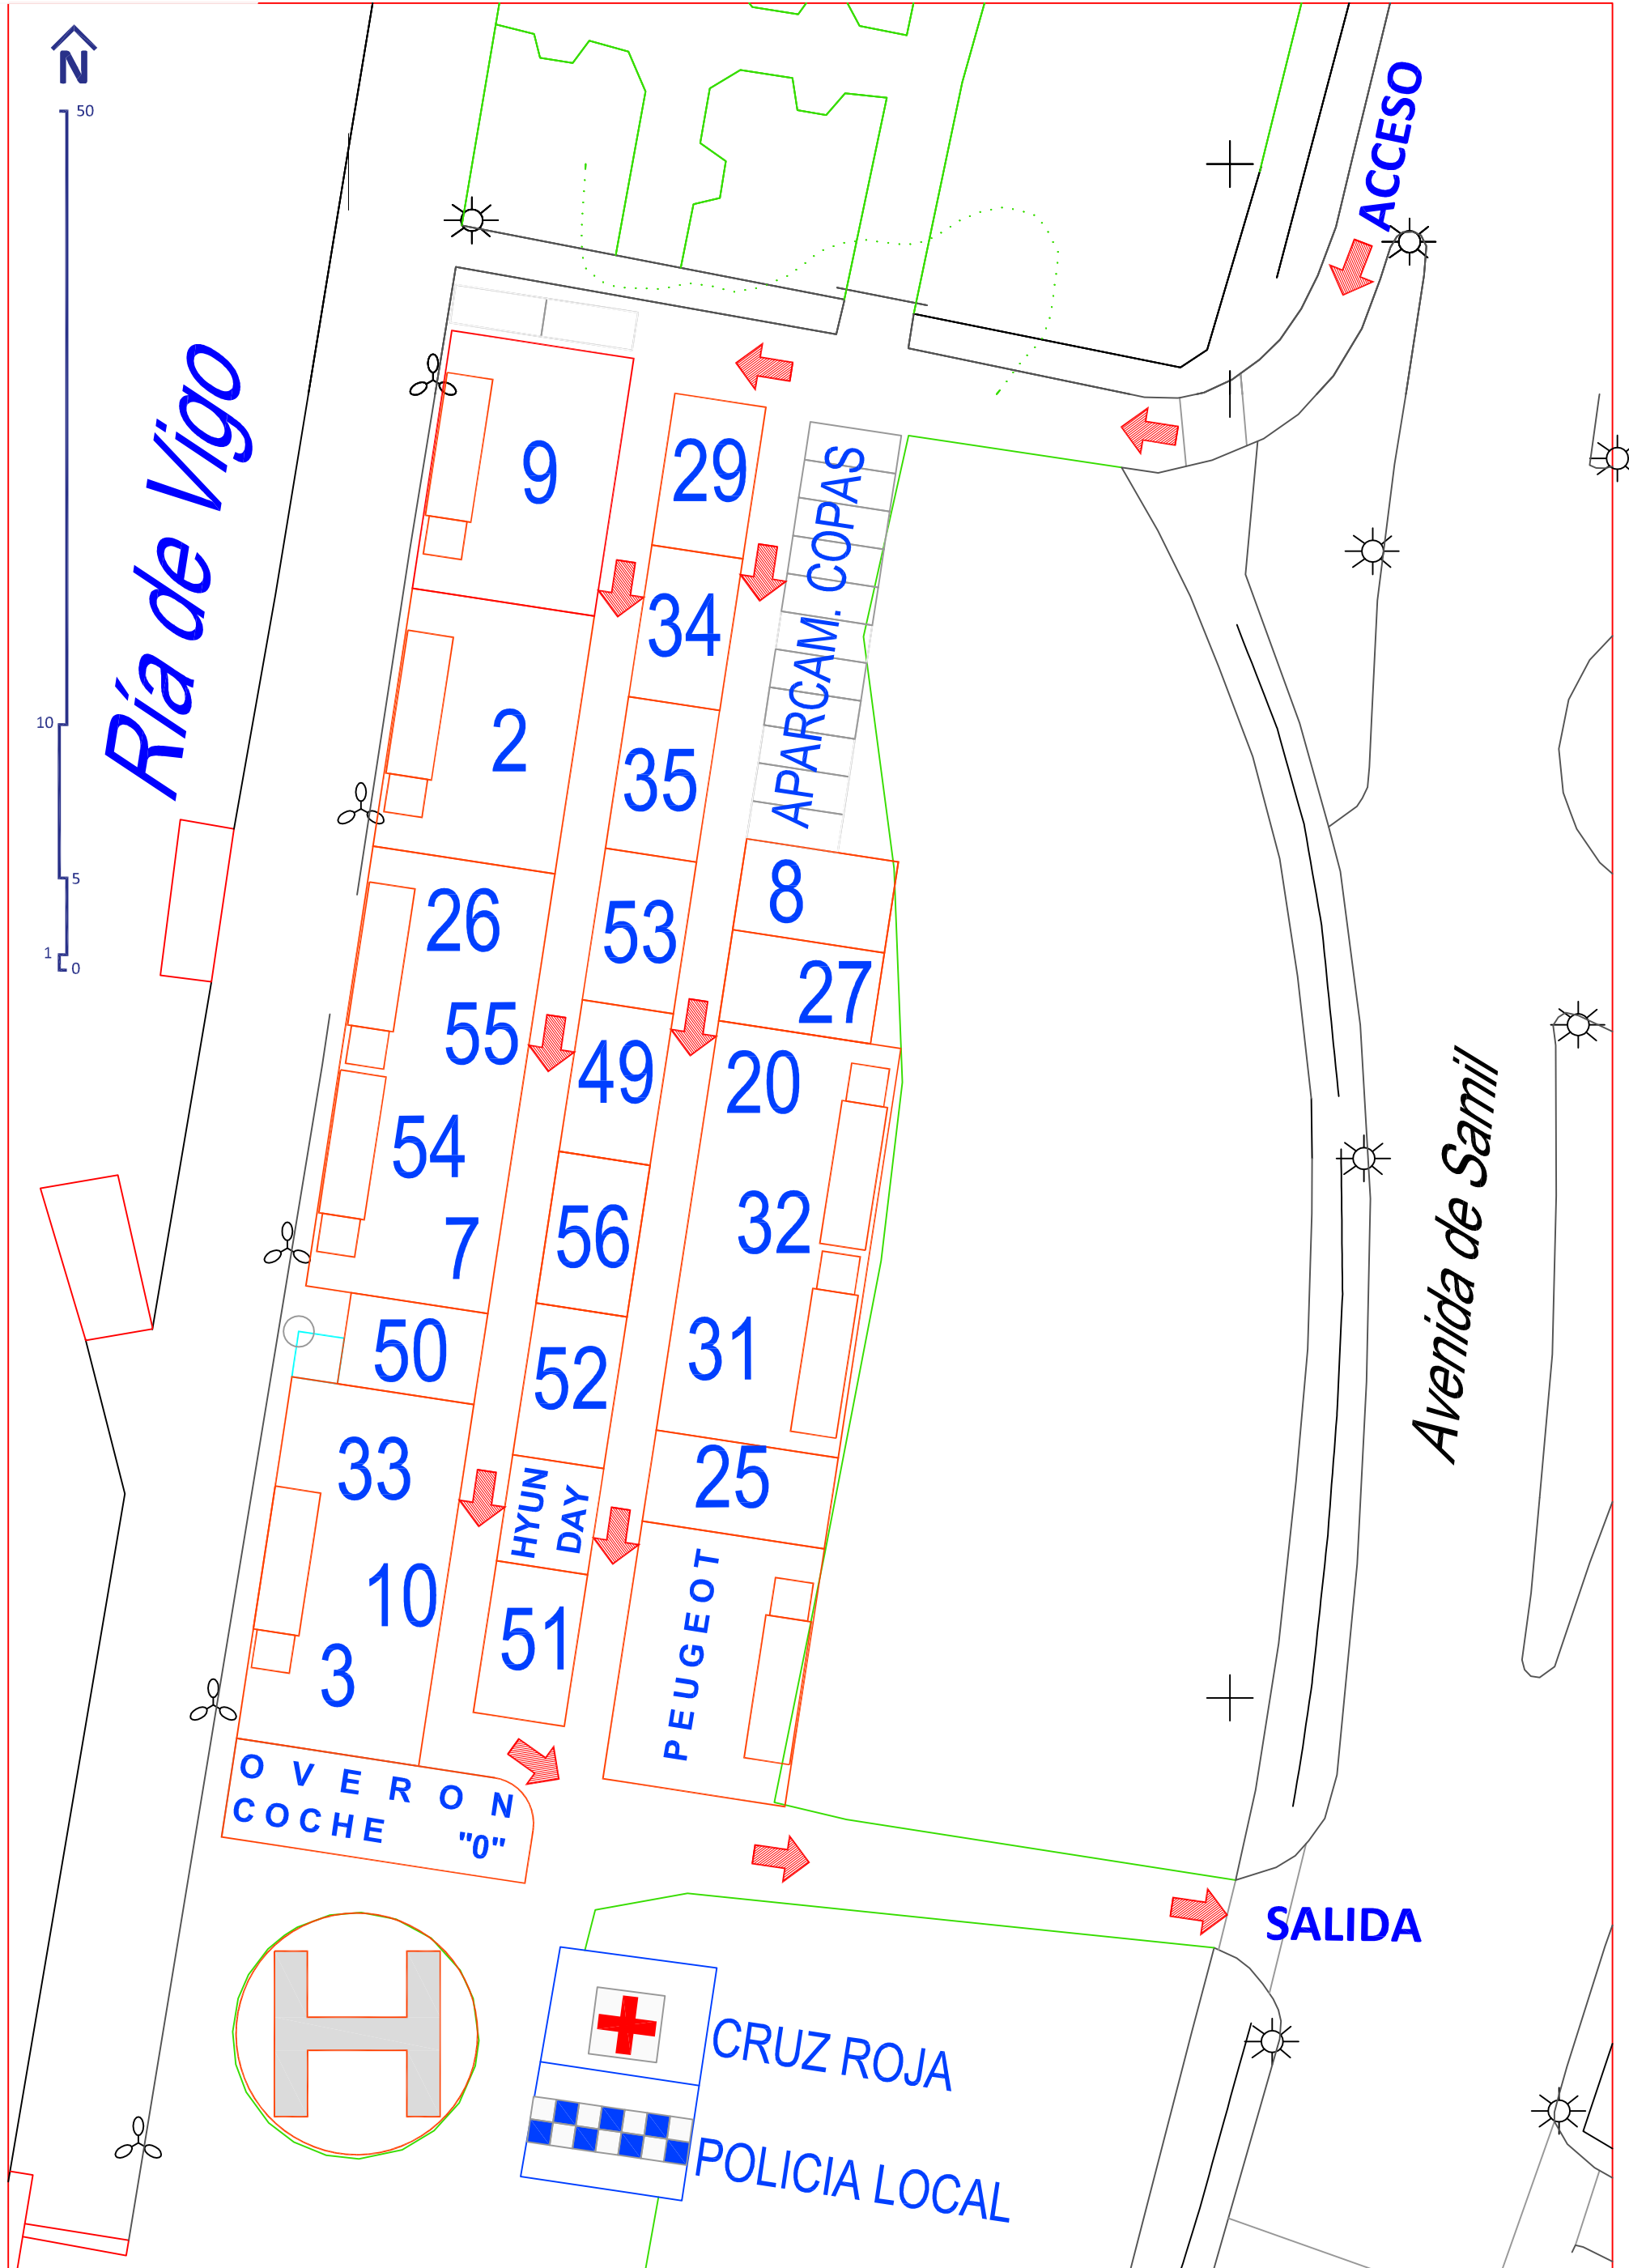

# PARQUES ASISTENCIA - PLANO DIRECTOR

ZONA 1

ZONA 2

ZONA 3

PARKING ORGANIZ  
Y  
OFICINA DE RALLY

MARCADO  
REFUELING  
VERIFICACIONES

Parroquia de Navia

Ría de Vigo

# PARQUE ASISTENCIA ZONA 1

**PARQUE ASISTENCIA ZONA 2**

# PARKING ORGANIZACIÓN Y OFICINA RALLY