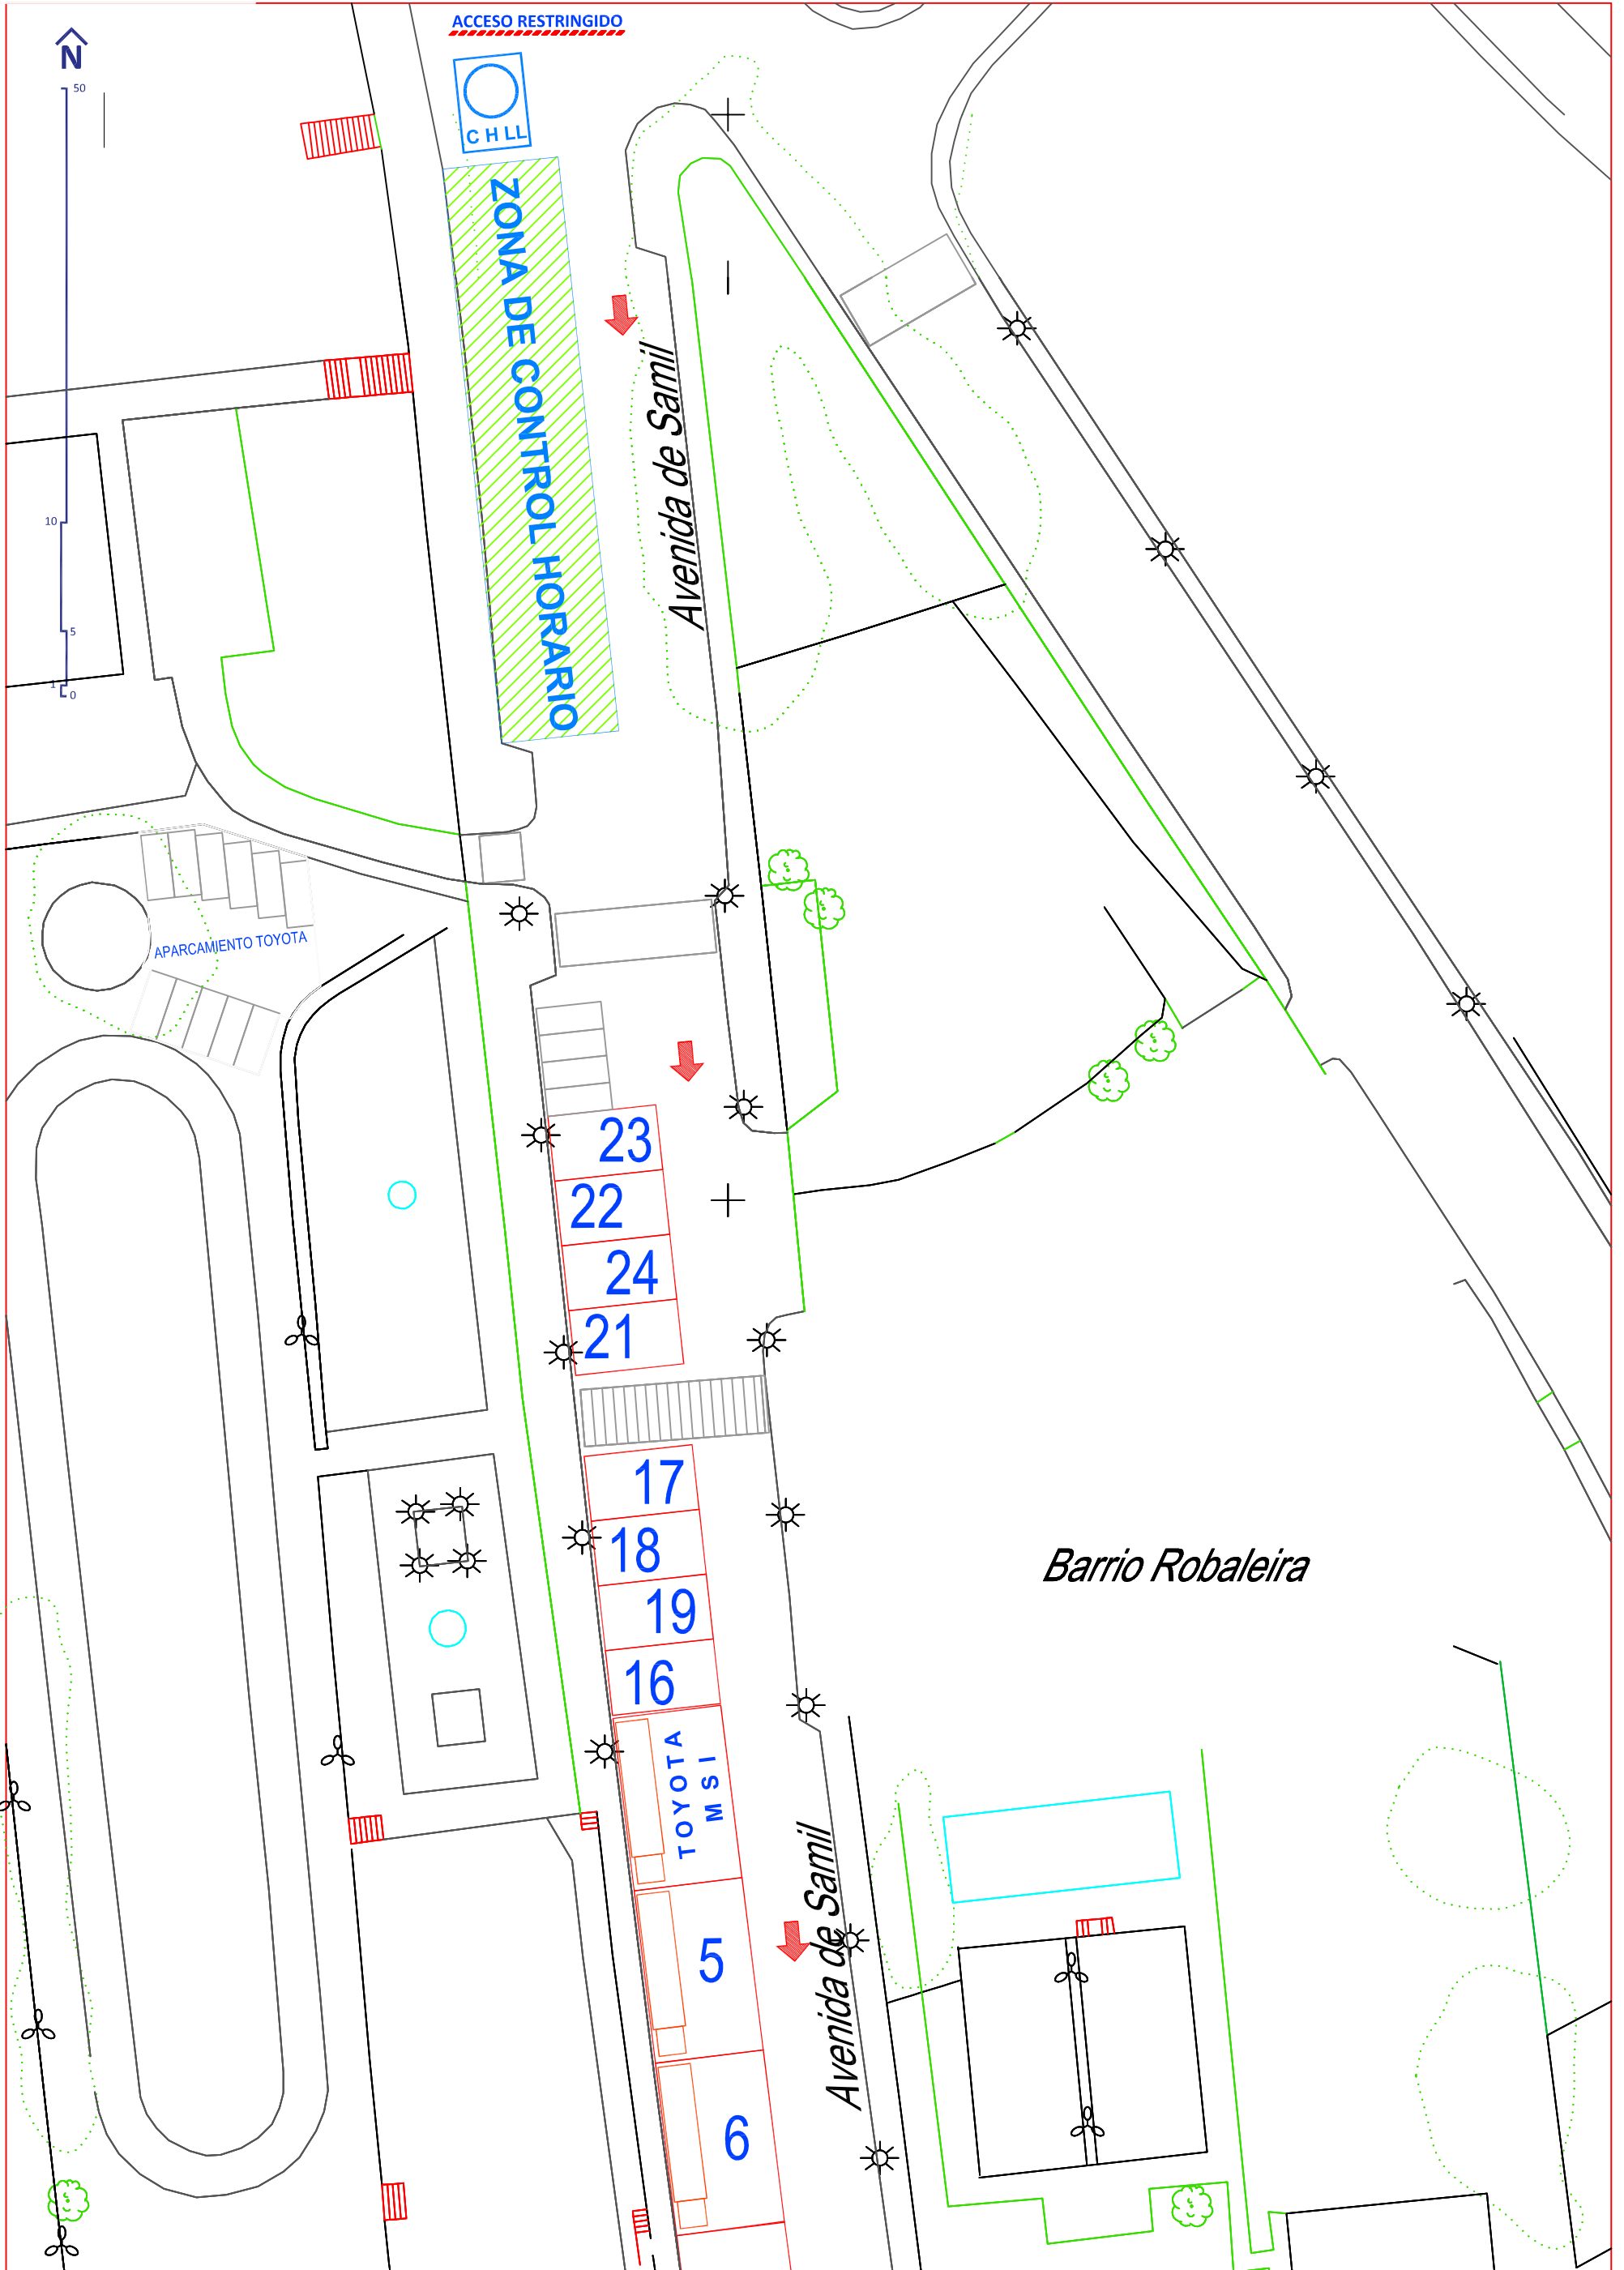

# PARQUES ASISTENCIA - PLANO DIRECTOR

ZONA 1

ZONA 2

ZONA 3

PARKING ORGANIZ  
Y  
OFICINA DE RALLY

MARCADO  
REFUELING  
VERIFICACIONES

Parroquia de Navia

Ría de Vigo

# PARQUE ASISTENCIA ZONA 1

**PARQUE ASISTENCIA ZONA 2**